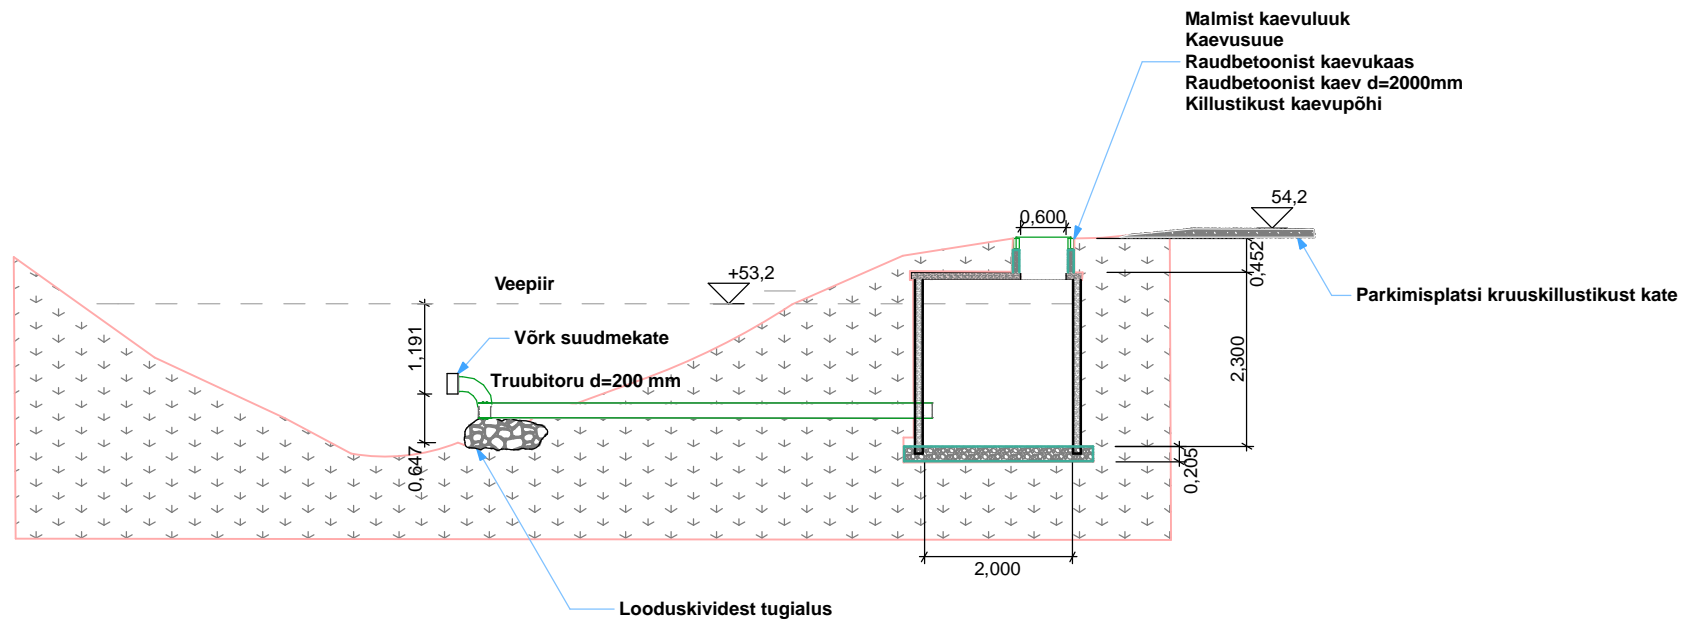

Lõige S-01

Saarde vald Saarde küla Laurissoni I detailplaneering
Tuketõrje veevõtu kaev Lõige S- 01

Katastrinumber	71102:002:0013	Leht 4
Koostas	Oskar Susi	M 1:100